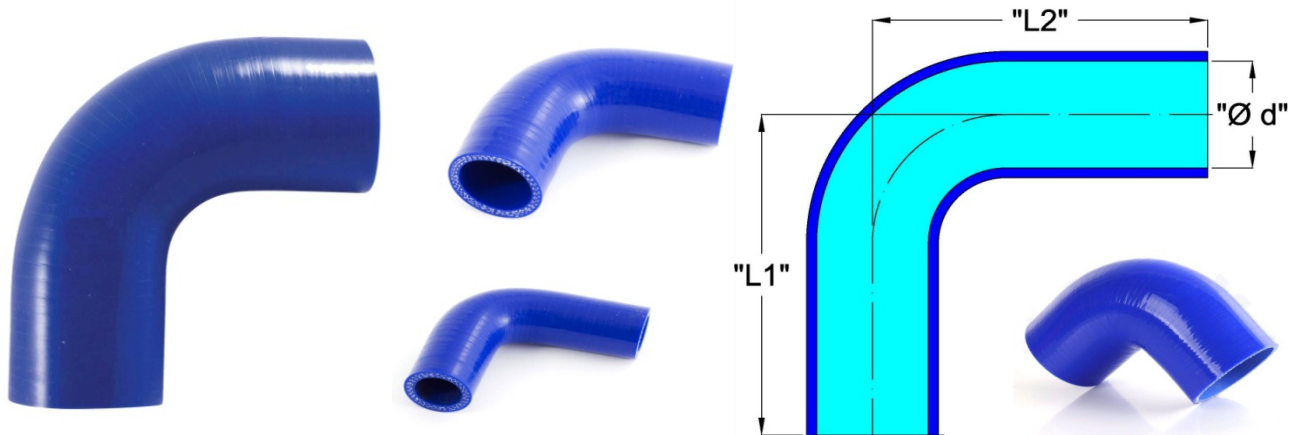

ELBOW SILICONE HOSE ANGLE 90°

Item.	Code	Dimensions Ød (mm) ; L1 (mm) X L2 (mm)	Description
1	71225001	Ø 12; 250 x 250	Elbow silicone hose
2	71625002	Ø 16; 250 x 250	Elbow silicone hose
3	71825003	Ø 18; 250 x 250	Elbow silicone hose
4	72025004	Ø 20; 250 x 250	Elbow silicone hose
5	72225005	Ø 22; 250 x 250	Elbow silicone hose
6	72425006	Ø 24; 250 x 250	Elbow silicone hose
7	72525007	Ø 25; 250 x 250	Elbow silicone hose
8	72825008	Ø 28; 250 x 250	Elbow silicone hose
9	73025009	Ø 30; 250 x 250	Elbow silicone hose
10	73225010	Ø 32; 250 x 250	Elbow silicone hose
11	73525011	Ø 35; 250 x 250	Elbow silicone hose
12	73825012	Ø 38; 250 x 250	Elbow silicone hose
13	74025013	Ø 40; 250 x 250	Elbow silicone hose
14	74525014	Ø 45; 250 x 250	Elbow silicone hose
15	75025015	Ø 50; 250 x 250	Elbow silicone hose
16	75515016	Ø 55; 250 x 250	Elbow silicone hose
17	76025017	Ø 60; 250 x 250	Elbow silicone hose
18	76525018	Ø 65; 250 x 250	Elbow silicone hose
19	77025019	Ø 70; 250 x 250	Elbow silicone hose
20	77625020	Ø 76; 250 x 250	Elbow silicone hose

WE PRODUCE SILICONE HOSE FOR YOU !!!