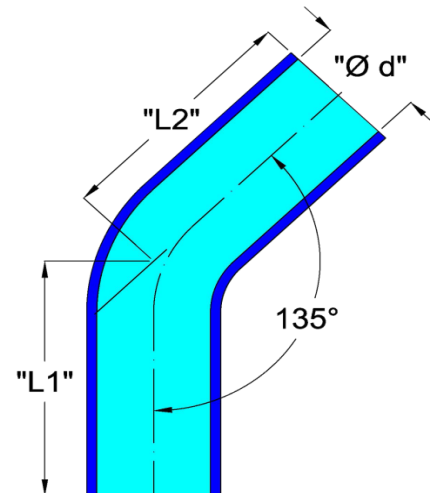

ELBOW SILICONE HOSE ANGLE 135°

Item.	Code	Dimensions Ød (mm) ; L1 (mm) X L2 (mm)	Description
1	61215001	Ø 12; 150 x 150	Elbow silicone hose
2	61615002	Ø 16; 150 x 150	Elbow silicone hose
3	61815003	Ø 18; 150 x 150	Elbow silicone hose
4	62015004	Ø 20; 150 x 150	Elbow silicone hose
5	62215005	Ø 22; 150 x 150	Elbow silicone hose
6	62415006	Ø 24; 150 x 150	Elbow silicone hose
7	62515007	Ø 25; 150 x 150	Elbow silicone hose
8	62815008	Ø 28; 150 x 150	Elbow silicone hose
9	63015009	Ø 30; 150 x 150	Elbow silicone hose
10	63215010	Ø 32; 150 x 150	Elbow silicone hose
11	63515011	Ø 35; 150 x 150	Elbow silicone hose
12	63815012	Ø 38; 150 x 150	Elbow silicone hose
13	64015013	Ø 40; 150 x 150	Elbow silicone hose
14	64515014	Ø 45; 150 x 150	Elbow silicone hose
15	65015015	Ø 50; 150 x 150	Elbow silicone hose
16	65515016	Ø 55; 150 x 150	Elbow silicone hose
17	66015017	Ø 60; 150 x 150	Elbow silicone hose
18	66515018	Ø 65; 150 x 150	Elbow silicone hose
19	67015019	Ø 70; 150 x 150	Elbow silicone hose
20	67615020	Ø 76; 150 x 150	Elbow silicone hose

WE PRODUCE SILICONE HOSE FOR YOU!!!